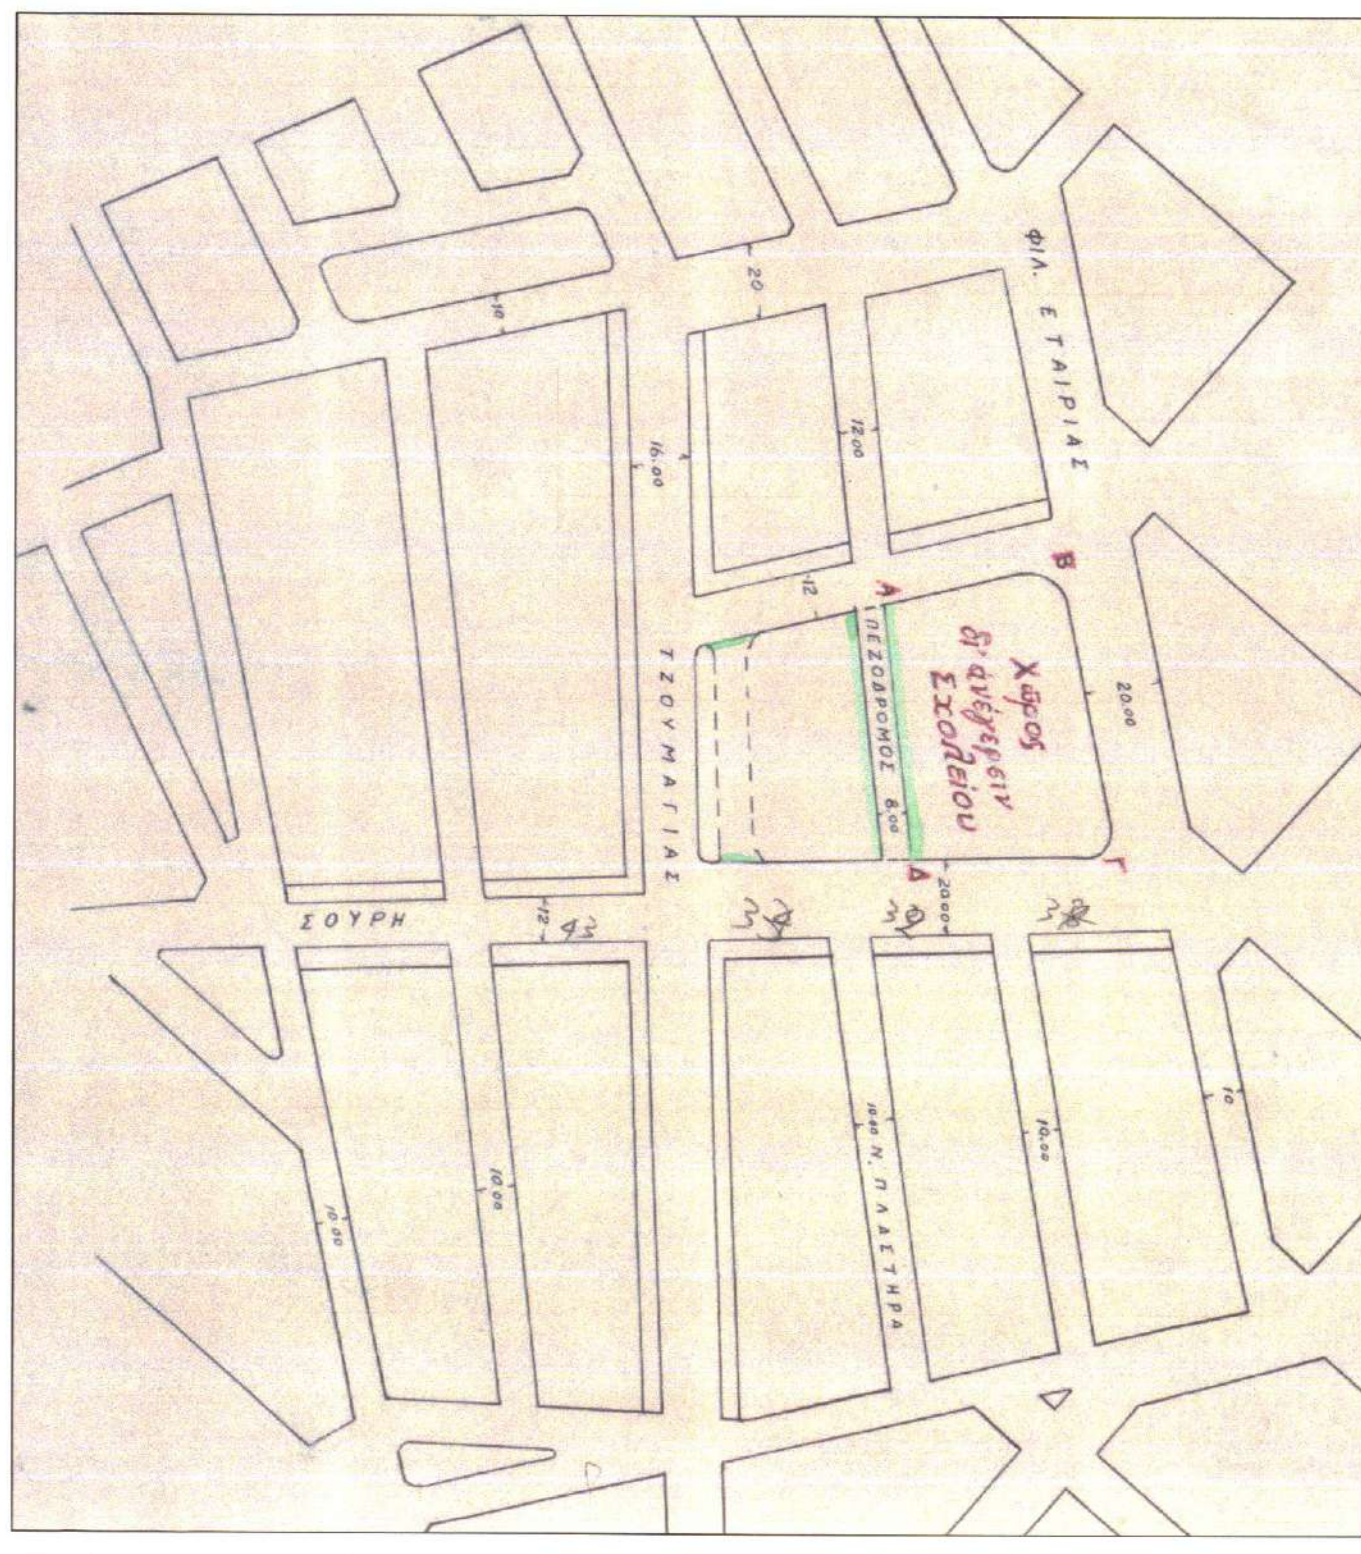

ΑΠΟΤΥΠΑ ΠΝΟΤΟΜΙΚΟΥ ΔΙΑΓΡΑΜΜΑΤΟΣ ΥΠΗΡΟΝΟΝ ΕΚΕ 211/ΑΣ 10-1950 (04/10/1950)
ΚΙΜΑΚΑ 1200

ΑΠΟΤΥΠΑ ΠΝΟΤΟΜΙΚΟΥ ΔΙΑΓΡΑΜΜΑΤΟΣ ΥΠΗΡΟΝΟΝ ΕΚΕ 37 Γ / 26-02-1968 (06-01-1969)
ΚΙΜΑΚΑ 1200