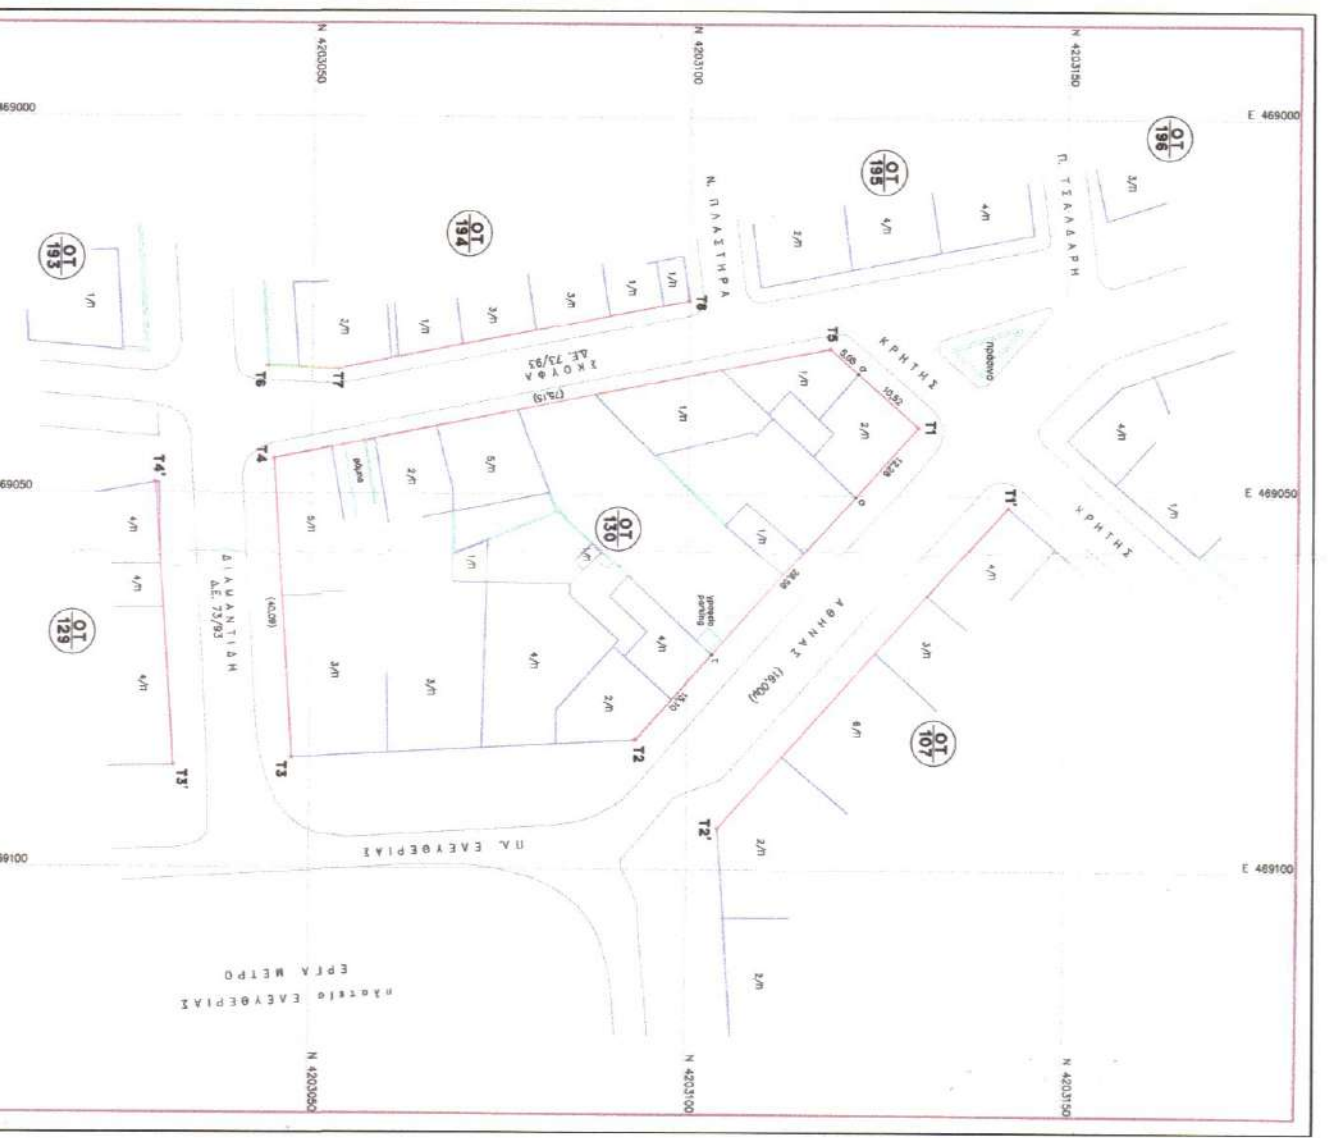

ΥΠΟΛΟΓΙΣΤΗΣ	ΠΡΟΤΥΠΟΚΑΝΟΝΕΣ
Τ1	ΕΠΙΧΕΙΡΗΣΙΑΚΟΙ ΚΑΝΟΝΕΣ
01	ΚΑΝΟΝΕΣ ΚΑΤΑΣΤΑΣΗΣ
	ΚΑΝΟΝΕΣ ΚΑΤΑΣΤΑΣΗΣ
	ΚΑΝΟΝΕΣ ΚΑΤΑΣΤΑΣΗΣ

ΟΡΟΙ ΚΟΜΜΗΣ

ΑΡΧΙΤΕΚΤΟΝΙΚΑ ΚΑΤΑΧΕΙΡΗΣΙΑ

ΕΠΙΧΕΙΡΗΣΙΑΚΑ ΚΑΤΑΧΕΙΡΗΣΙΑ
ΕΠΙΧΕΙΡΗΣΙΑΚΑ ΚΑΤΑΧΕΙΡΗΣΙΑ
ΕΠΙΧΕΙΡΗΣΙΑΚΑ ΚΑΤΑΧΕΙΡΗΣΙΑ

ΟΡΟΙ ΟΙΚΟΣΤΕΥΣΗΣ

ΟΡΟΙ ΟΙΚΟΣΤΕΥΣΗΣ
ΟΡΟΙ ΟΙΚΟΣΤΕΥΣΗΣ
ΟΡΟΙ ΟΙΚΟΣΤΕΥΣΗΣ

ΣΥΣΤΗΜΑ ΣΥΝΤΕΛΕΜΑΤΟΣ

ΣΥΣΤΗΜΑ ΣΥΝΤΕΛΕΜΑΤΟΣ
ΣΥΣΤΗΜΑ ΣΥΝΤΕΛΕΜΑΤΟΣ
ΣΥΣΤΗΜΑ ΣΥΝΤΕΛΕΜΑΤΟΣ

ΠΡΟΤΥΠΟΚΑΝΟΝΕΣ

ΠΡΟΤΥΠΟΚΑΝΟΝΕΣ
ΠΡΟΤΥΠΟΚΑΝΟΝΕΣ
ΠΡΟΤΥΠΟΚΑΝΟΝΕΣ

**ΕΛΛΗΝΙΚΗ ΔΗΜΟΚΡΑΤΙΑ
ΝΟΜΟΣ ΑΤΤΙΚΗΣ
ΔΗΜΟΣ ΚΟΡΥΔΑΛΛΟΥ
ΔΙΕΥΘΥΝΣΗ ΤΕΧΝΙΚΩΝ ΥΠΗΡΕΣΙΩΝ**

ΜΕΛΕΤΗ ΤΟΠΟΓΡΑΦΙΚΟΥ ΕΡΓΕΙΟΥ ΣΤΗΝ ΠΕΡΙΟΧΗ ΤΗΣ
ΠΑΤΕΙΑΣ ΕΝΔΕΙΞΕΩΣ ΒΕΝΙΖΕΩΝ
ΘΕΣΗ ΠΕΡΙΟΧΗ ΠΑΤΕΙΑΣ ΕΝΔΕΙΞΕΩΣ ΒΕΝΙΖΕΩΝ ΚΟΡΥΔΑΛΛΟΥ

ΚΙΜΑΚΑ 1.500	ΤΟΠΟΓΡΑΦΙΚΟ ΔΙΑΓΡΑΜΜΑ	ΑΡ. ΣΧΕΔΙΟΥ
		1

ΗΜΕΡΟΜΗΝΙΑ ΑΠΡΙΛΙΟΣ 2024

ΑΝΑΔΟΧΟΣ
ΑΟΥΤΗΣ ΑΓΕΤΗΣ ΚΑΙ ΣΙΑ Ε.Ε.

ΜΕΛΕΤΗΤΗΣ ΚΑΤΑΣΤΑΣΙΑ
ΑΟΥΤΗΣ ΑΓΕΤΗΣ ΚΑΙ ΣΙΑ Ε.Ε.

ΟΡΟΙ ΚΑΤΑΣΤΑΣΗΣ
ΟΡΟΙ ΚΑΤΑΣΤΑΣΗΣ
ΟΡΟΙ ΚΑΤΑΣΤΑΣΗΣ

Η ΕΜΒΛΕΥΣΙΑ
Η ΕΜΒΛΕΥΣΙΑ
Η ΕΜΒΛΕΥΣΙΑ