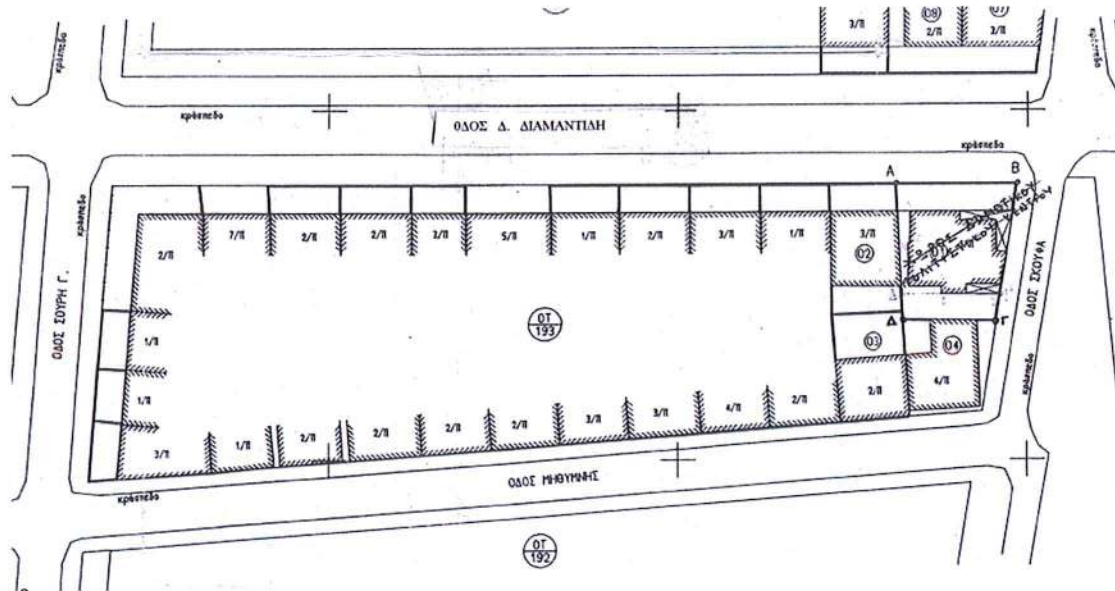

αποχαρακτηρισμό της έκτασης (Α,Β,Γ,Δ,Α) από χώρο Δημοτικού Πολιτιστικού κέντρου και τον χαρακτηρισμό του σε οικοδομήσιμο.

Οι όροι δόμησης για το σύνολο της περιοχής μελέτης είναι κοινοί και είναι οι κάτωθι:

Αρτιότητα κατά κανόνα:

Εμβαδόν: 200.00 μ²

Πρόσωπο: 10.00 μ²

Αρτιότητα κατά παρέκκλιση:

Προ 09/06/1973:

Εμβαδόν: 110.00 μ²

Πρόσωπο: 6.00 μ²

Προ 8/11/1971:

Εμβαδόν: 100.00 μ²

Πρόσωπο: 6.00 μ²

Συντελεστής Δόμησης : 2,00

ΟΡΟΦΟΙ, ΟΙΚ.ΣΥΣΤΗΜΑ, ΟΡΟΦΟΙ, ΥΨΟΣ(ΠΑΝΤΟΥ) ΩΣ ΝΟΚ

ΧΡΗΣΕΙΣ: ΓΕΝΙΚΗ ΚΑΤΟΙΚΙΑ (ΑΡΘΡΟ 3 ΤΟΥ ΑΠΟ 23-02-1987

Π.Δ/ΤΟΣ ΦΕΚ 166 / Δ / 1987) ΣΥΜΦΩΝΑ ΜΕ Γ.Π.Σ.