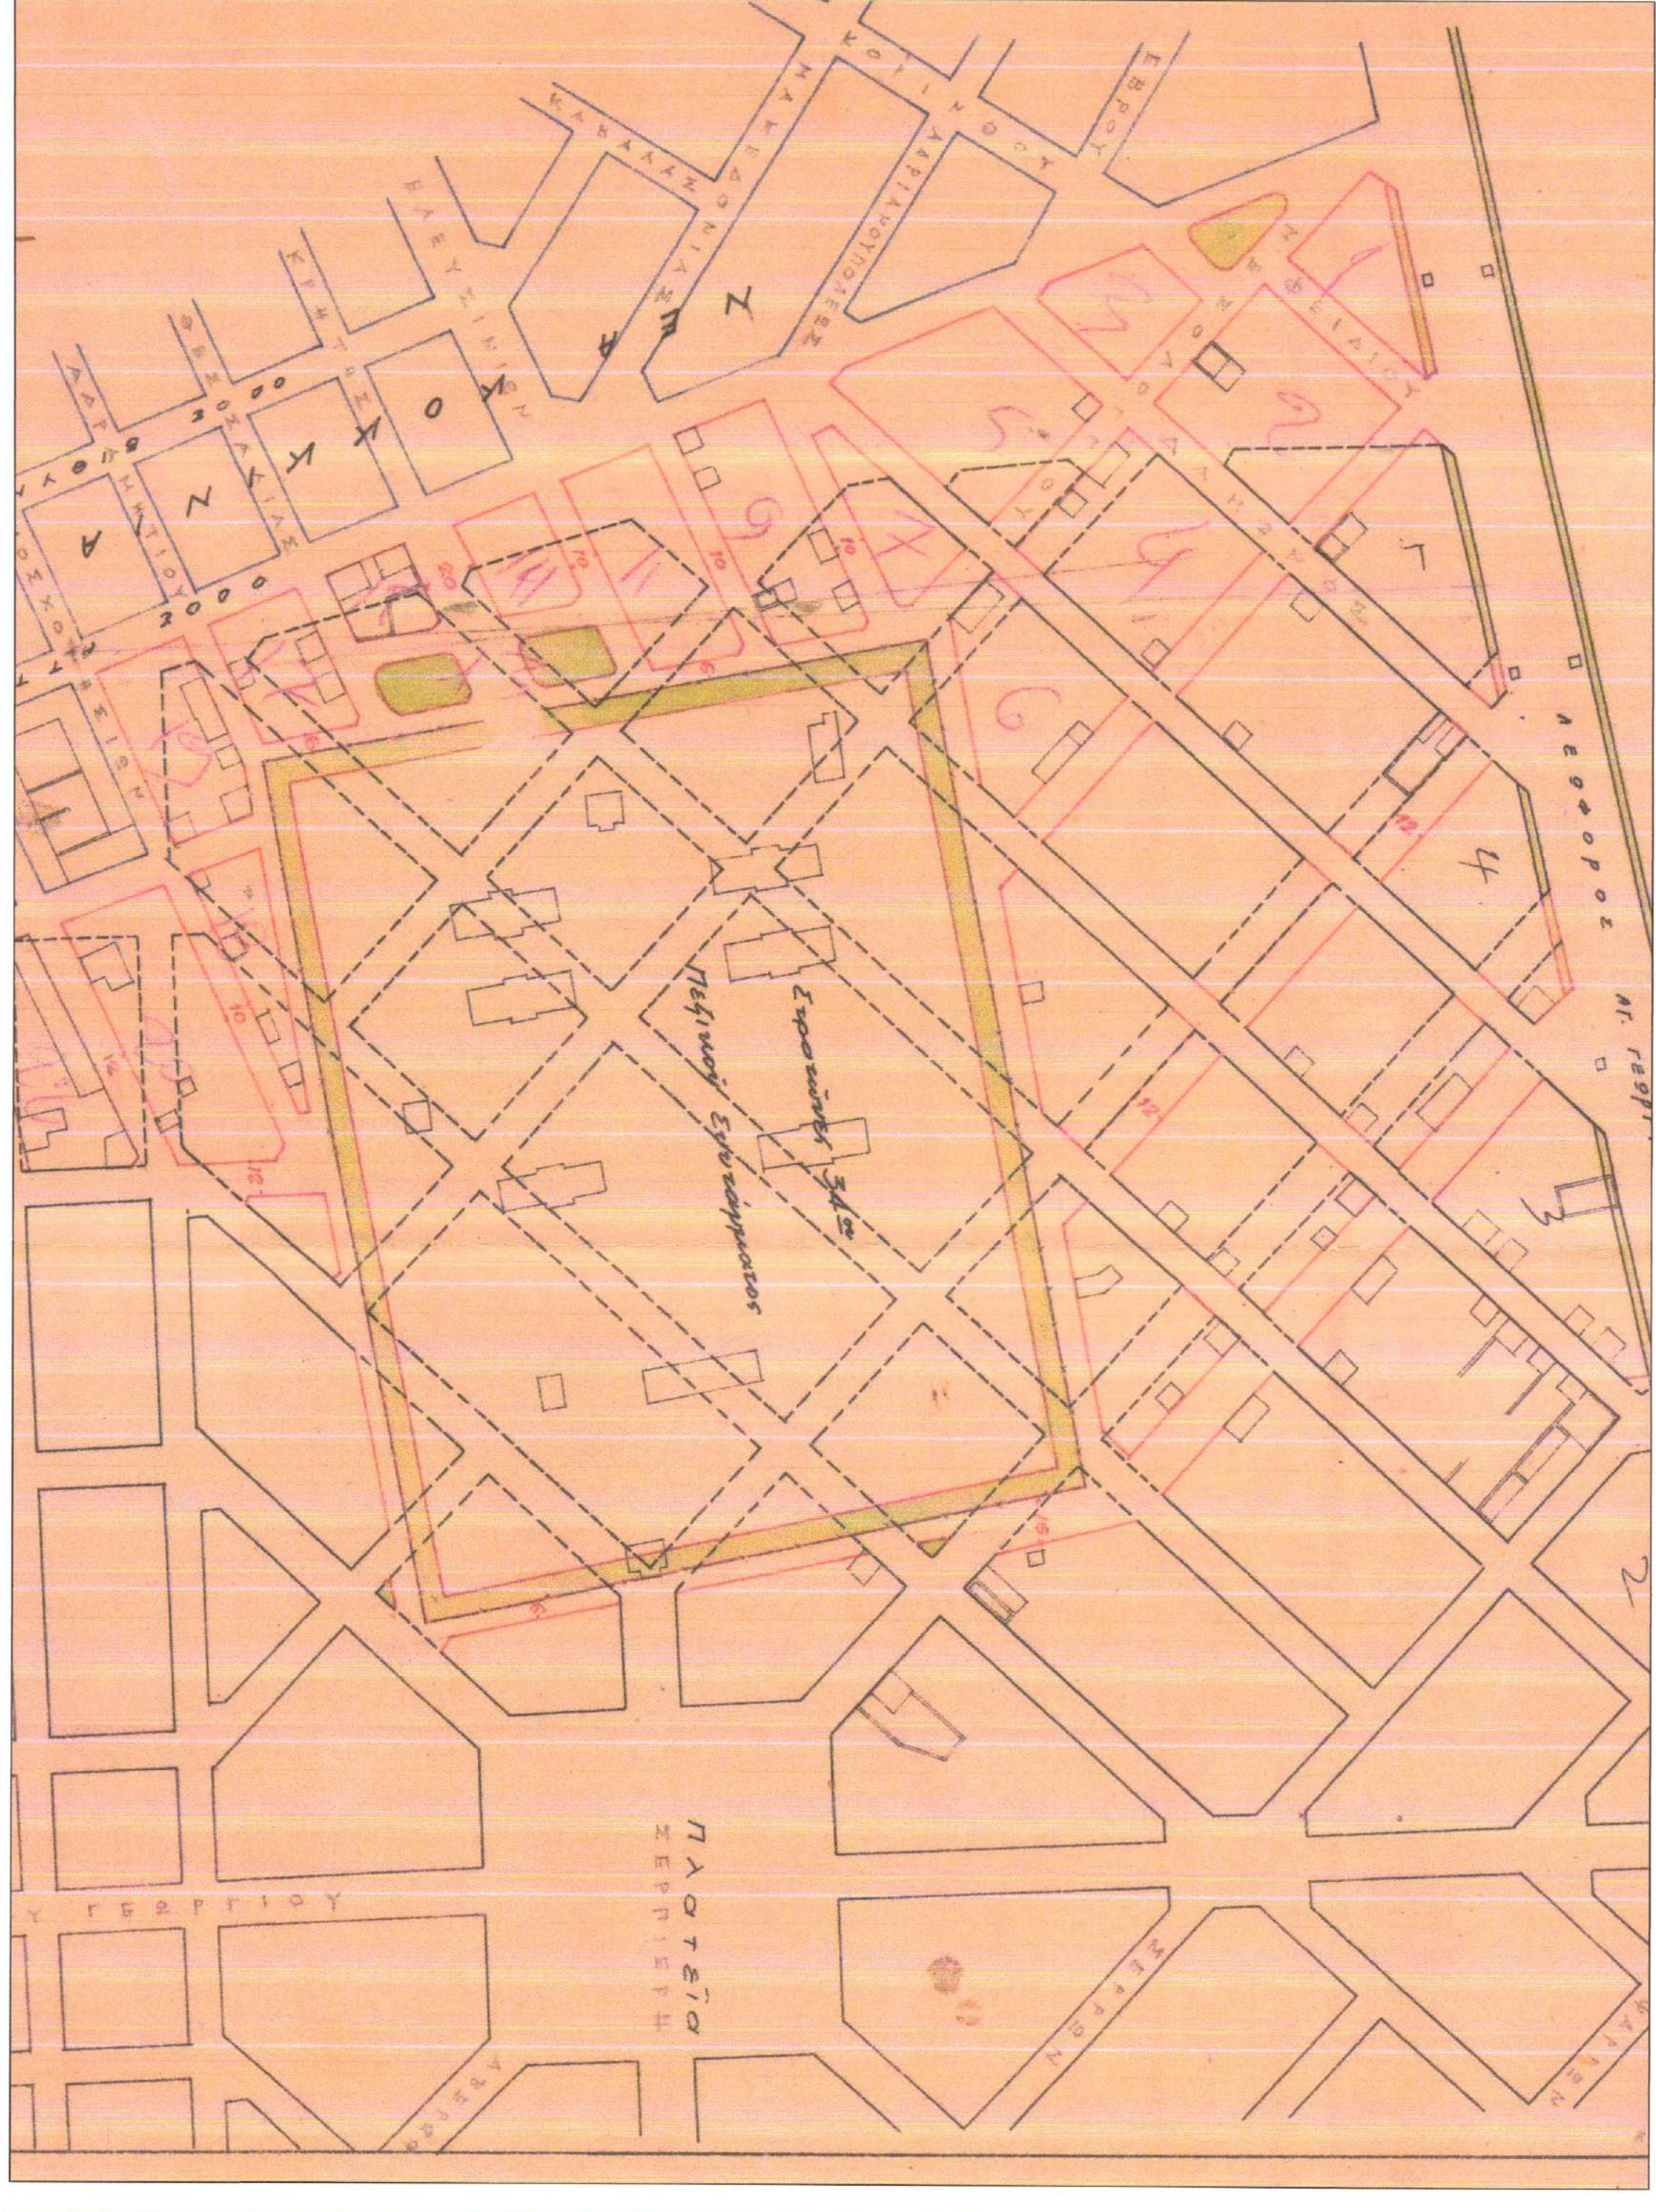

ΑΠΟΤΥΠΑ ΠΝΟΤΟΜΙΚΟΥ ΔΙΑΓΡΑΜΜΑΤΟΣ ΥΠΗΡΟΝΟΝ ΕΚΕ 211/ΑΣ 10-1950 (04/10/1950)
ΚΙΜΑΚΑ 1200